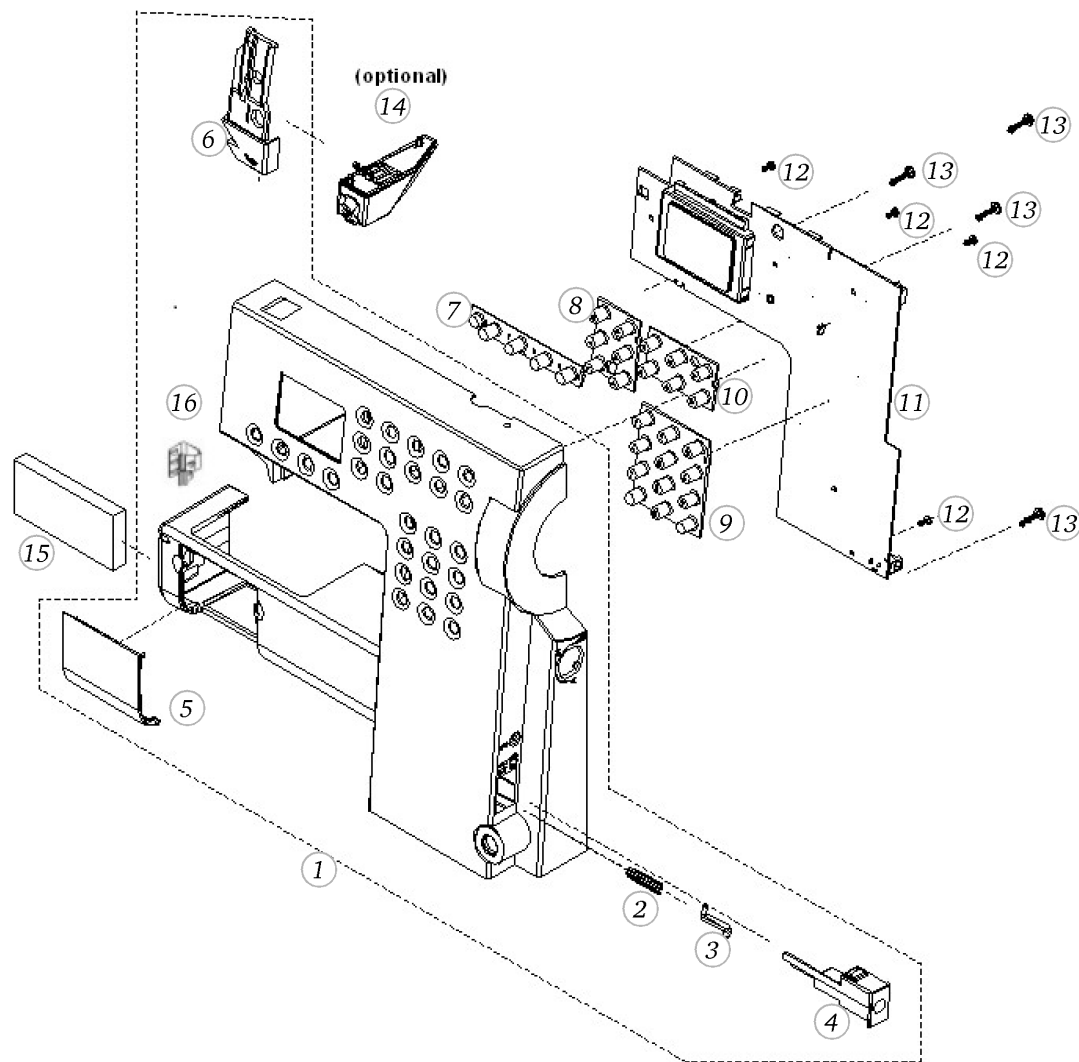

BERNINA activa 230

Front cover (activa 230 PE)

Pos	Item number	Description
1	0300797522	FRONT COVER ACTIVA 230 PE
2	0321135000	SPRING
3	0300965000	SWITCH LEVER
4	0300955000	SWITCH PUSH BUTTON
5	0300827000	BOBBIN DOOR CPL
6	0300815001	REVERSE PUSH BUTTON WHITE
7	0300945002	RUBBER PAD NS 2
8	0300935101	RUBBER PAD PF RED-BLACK
9	0300925101	RUBBER PAD NUM RED-BLACK
10	0300995003	RUBBER PAD MEM3
11	0155007604	PRINT-S ACTIVA-220/230/230P
12	0023345035	SCREW
13	0329895034	Delta PT pan head screw
14	0308287000	START-STOP-UNIT SSU CPL.
15	0316145100	INSULATION MAT
16	0300835000	Bobbin Thread Cutter left side