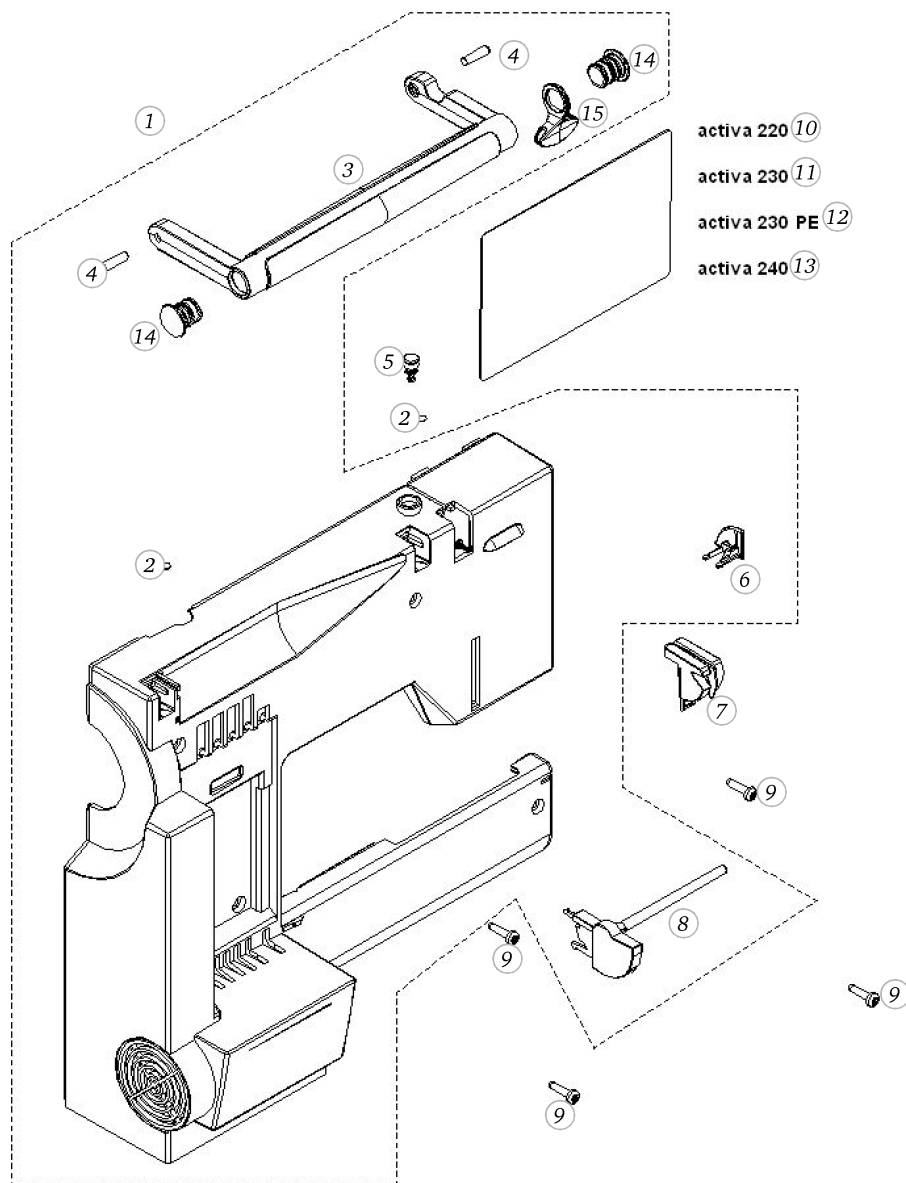

BERNINA activa 230

Rear cover

Pos	Item number	Description
1	0048927320	REAR COVER CPL.
2	0300725000	Bumpons
3	0049015210	HANDLE WHITE/RED
3	0049017110	TRAGGRIFF KPL WEISS/ROT
4	0302095100	BOLT
5	0048497200	BOBBIN WINDER THREAD TENSION CPL.
6	0301007000	THREAD CUTTER CPL
7	0302077400	THREAD GUIDE CPL.W.COVER
8	0049025101	SPOOL SUPPORT
9	0078865045	Socket Pan Head Thread Forming Screws M4x16 DIN7500 - BN13916 Art-No. 2027615
10	0316075100	STITCHCARD ACTIVA 220
11	0316075101	STITCHCARD ACTIVA 230
12	0316075002	STITCHCARD ACTIVA 230PE
13	0316075103	STITCHCARD ACTIVA 240
14	0315805000	CONCLUSION CAP
15	0315815000	CARD HOLDER